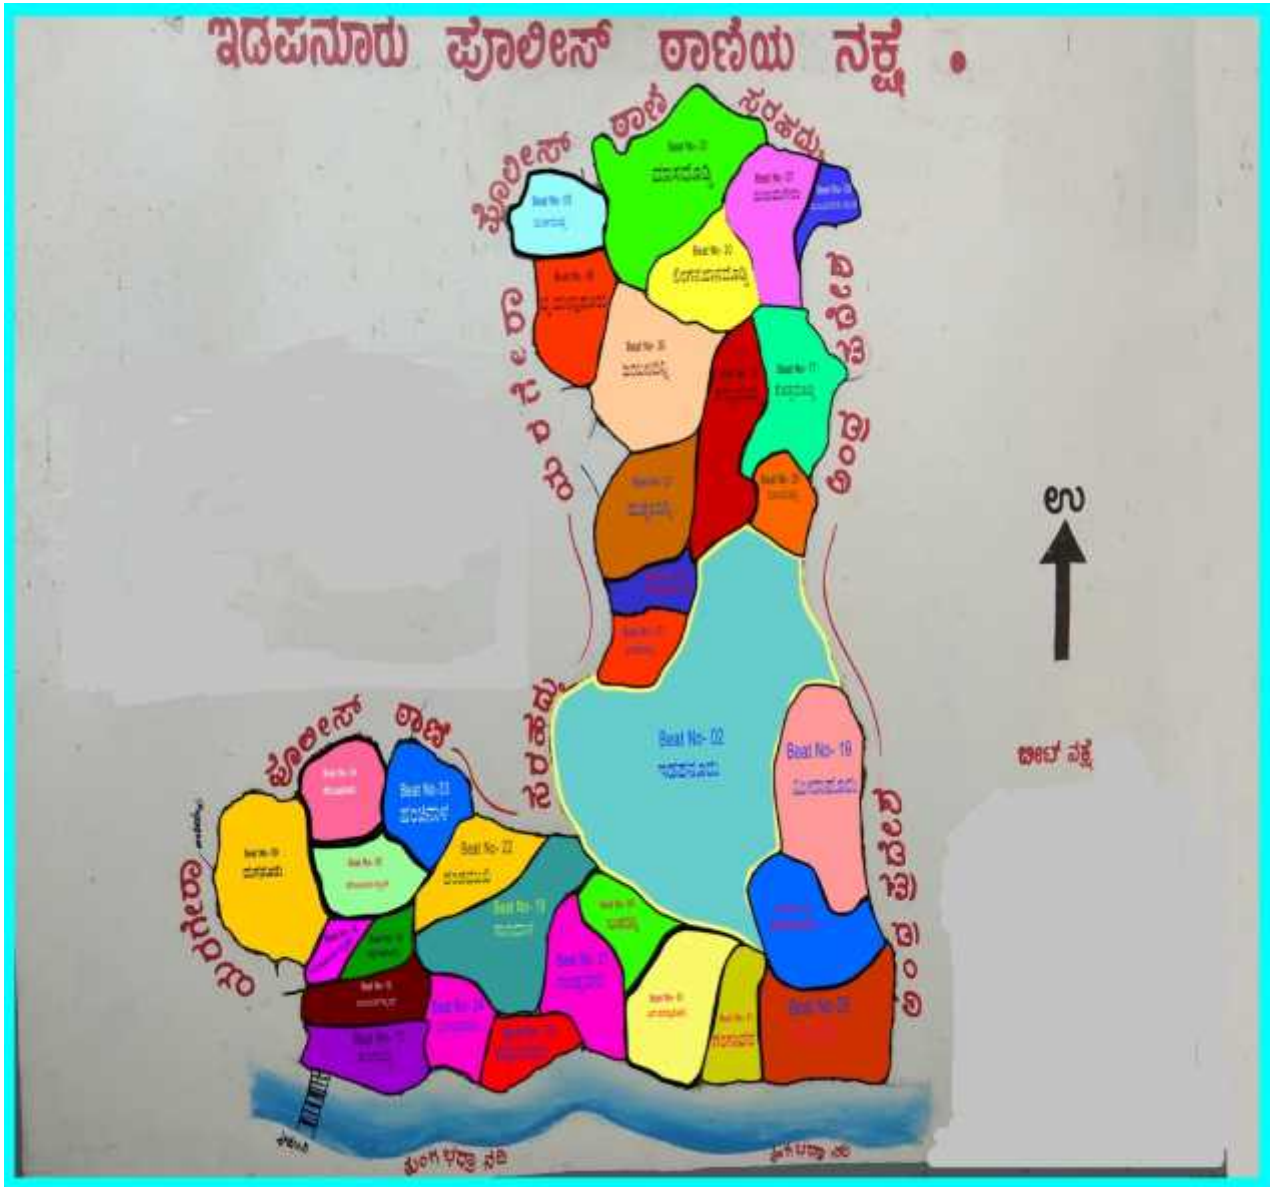

IDAPANOUR Police Station New Beat System

**IDAPANOOR Police Station New Beat System Staff Deployment details**

ಕ್ರ.ಸಂ	ಪೊಲೀಸ್ ಠಾಣೆಯ ಹೆಸರು	ಬೀಟ್ ಸಂಖ್ಯೆ	ಬೀಟ್ ಗೆ ನೇಮಿಸಿದ ಸಿಬ್ಬಂದಿಯವರ ಹೆಸರು,ಬಕ್ಟಲ್ ಸಂ.ಮೋ.ನಂ	ಮೊಬೈಲ್ ನಂಬರ	ಬೀಟ್ ಗೆ ಸಂಭಂದಿಸಿದ ಗ್ರಾಮಗಳ ಹೆಸರು ಮತ್ತು ಏರಿಯಾ	ಬೀಟ್ ಉಸ್ತುವಾರಿ ಅಧಿಕಾರಿ ಹೆಸರು ಮೋ.ನಂ
01	ಇಡಪನೂರು ಠಾಣೆ	33	ನೀಲಕಂಠ ಪಿ.ಸಿ. 693	7760710546	ಇಡಪನೂರು	<b>ಶ್ರೀ ಹುಸೇನಪ್ಪ ಎ.ಎಸ್.ಐ.</b> <b>9900636020</b>
02	..	..	ಈರಪ್ಪ ಹೆಚ್.ಸಿ. 308	9880707254	ಮಿರ್ಜಾಪೂರು	
03	..	..	ರಾಜು ಪಿ.ಸಿ. 435	9739752232	ಮೀರಪೂರು	
04	..	..	ಶಿವರಾಮ ಪಿ.ಸಿ. 361	9611400092	ಮಿಡಗಲದಿನ್ನಿ	
05	..	..		9611400092	ಮಿಡಗಲದಿನ್ನಿ ಕ್ಯಾಂಪ್	
06	..	..	ವೆಂಕಟೇಶಲು ಹೆಚ್.ಸಿ. 187	9972832348	ತಲಮಾರಿ	
07	..	..	ರಾಜಪ್ಪ ಪಿ.ಸಿ. 77	8747869697	ಗಂಗವಾರ	
08	..	..	ತಾಯಪ್ಪ ಪಿ.ಸಿ. 401	9739087291	ಎನ್.ಮಲ್ಲಪೂರು	
09	..	..	ರಾಜಶೇಖರ ಪಿ.ಸಿ. 474	9972758852	ಬುಡದಿನ್ನಿ	
10	..	..	ರಾಜನಾಯ್ಕಸಾಬ ಪಿ.ಸಿ. 19	8880449962	ಗುಂಡ್ರವೇಲ	
11	..	..	ನರಸಿಂಹಲು ಹೆಚ್.ಸಿ. 304	9972559315	ಚಿಕ್ಕಮಂಜಾಲ	
12	..	..	ಶ್ರೀಶೈಲಾ ಮಲ್ಲಕಾರ್ಜುನ ಪಿ.ಸಿ. 410	9632762472	ಬುಟ್ಟಪೂರು	<b>ಶ್ರೀಮತಿ ಶಾಂತಮ್ಮ ಪು,ಎ,ಎಸ್,ಐ,</b> <b>7259549777</b>
13	..	..	ಮರೆಗೌಡ ಪಿ.ಸಿ. 654	9916405090	ಗಾಣದಾಳ	
14	..	..		9916405090	ಪಂಚಮುಖ	
15	..	..	ಲಕ್ಷ್ಮಣ ಪಿ.ಸಿ. 176	9108552176	ಗಿಲ್ಲೆಸೂಗೂರು	
16	..	..		9108552176	ಗಿಲ್ಲೆಸೂಗೂರು ಕ್ಯಾಂಪ್	
17	..	..	ಪ್ರಭು ಹೆಚ್.ಸಿ. 344	9686461084	ರಾಮರಾವ್ ಕ್ಯಾಂಪ್	
18	..	..		9686461084	ತುಂಗಭದ್ರ	
19	..	..	ಹನುಮಂತಪ್ಪ ಹೆಚ್.ಸಿ. 250	9448856333	ದುಗನೂರು	
20	..	..	ಆಂಜನಯ್ಯ ಪಿ.ಸಿ. 440	8971167249	ಕೆರೆಬುದೂರು	
21	..	..		8971167249	ಕೆರೆಬುದೂರು ಕ್ಯಾಂಪ್	
22	..	..	ರಾಮನಗೌಡ ಹೆಚ್.ಸಿ. 178	9902113421	ಹಂಚಿನಾಳ	
23	..	..	ಈರಣ್ಣ ಹೆಚ್.ಸಿ. 245	997299392	ಪುಚ್ಚಲದಿನ್ನಿ	<b>ಶ್ರೀಮತಿ ನರಸಮ್ಮ</b> <b>ಮ.ಎ.ಎಸ್.ಐ.</b> <b>9538868831</b>
24	..	..	ಶಿವರಾಜ ಪಿ.ಸಿ. 614	9008257752	ಜಂಬಲದಿನ್ನಿ	
25	..	..	ಶಂಕರಗೌಡ ಪಿ.ಸಿ. 611	9900951535	ವೈ.ಮಲ್ಲಪೂರು	
26	..	..	ಅಮರಗುಂಡಪ್ಪ ಪಿ.ಸಿ. 682	8197341210	ಮುರ್ಕಿದೊಡ್ಡಿ	
27	..	..	ಶ್ರೀಶೈಲಾ ಪಿ.ಸಿ. 548	9902364100	ಮಾಸದೊಡ್ಡಿ	
28	..	..	ಯಂಕಪ್ಪ ಹೆಚ್.ಸಿ. 88	9008808637	ಎಲ್.ಕೆ.ದೊಡ್ಡಿ	
29	..	..	ಹನುಮಂತ್ರಾಯ ಪಿ.ಸಿ. 499	9008190020	ಜುಲಮಗೆರಾ	
30	..	..		9008190020	ಜುಲಮಗೆರಾ ತಾಂಡಾ	