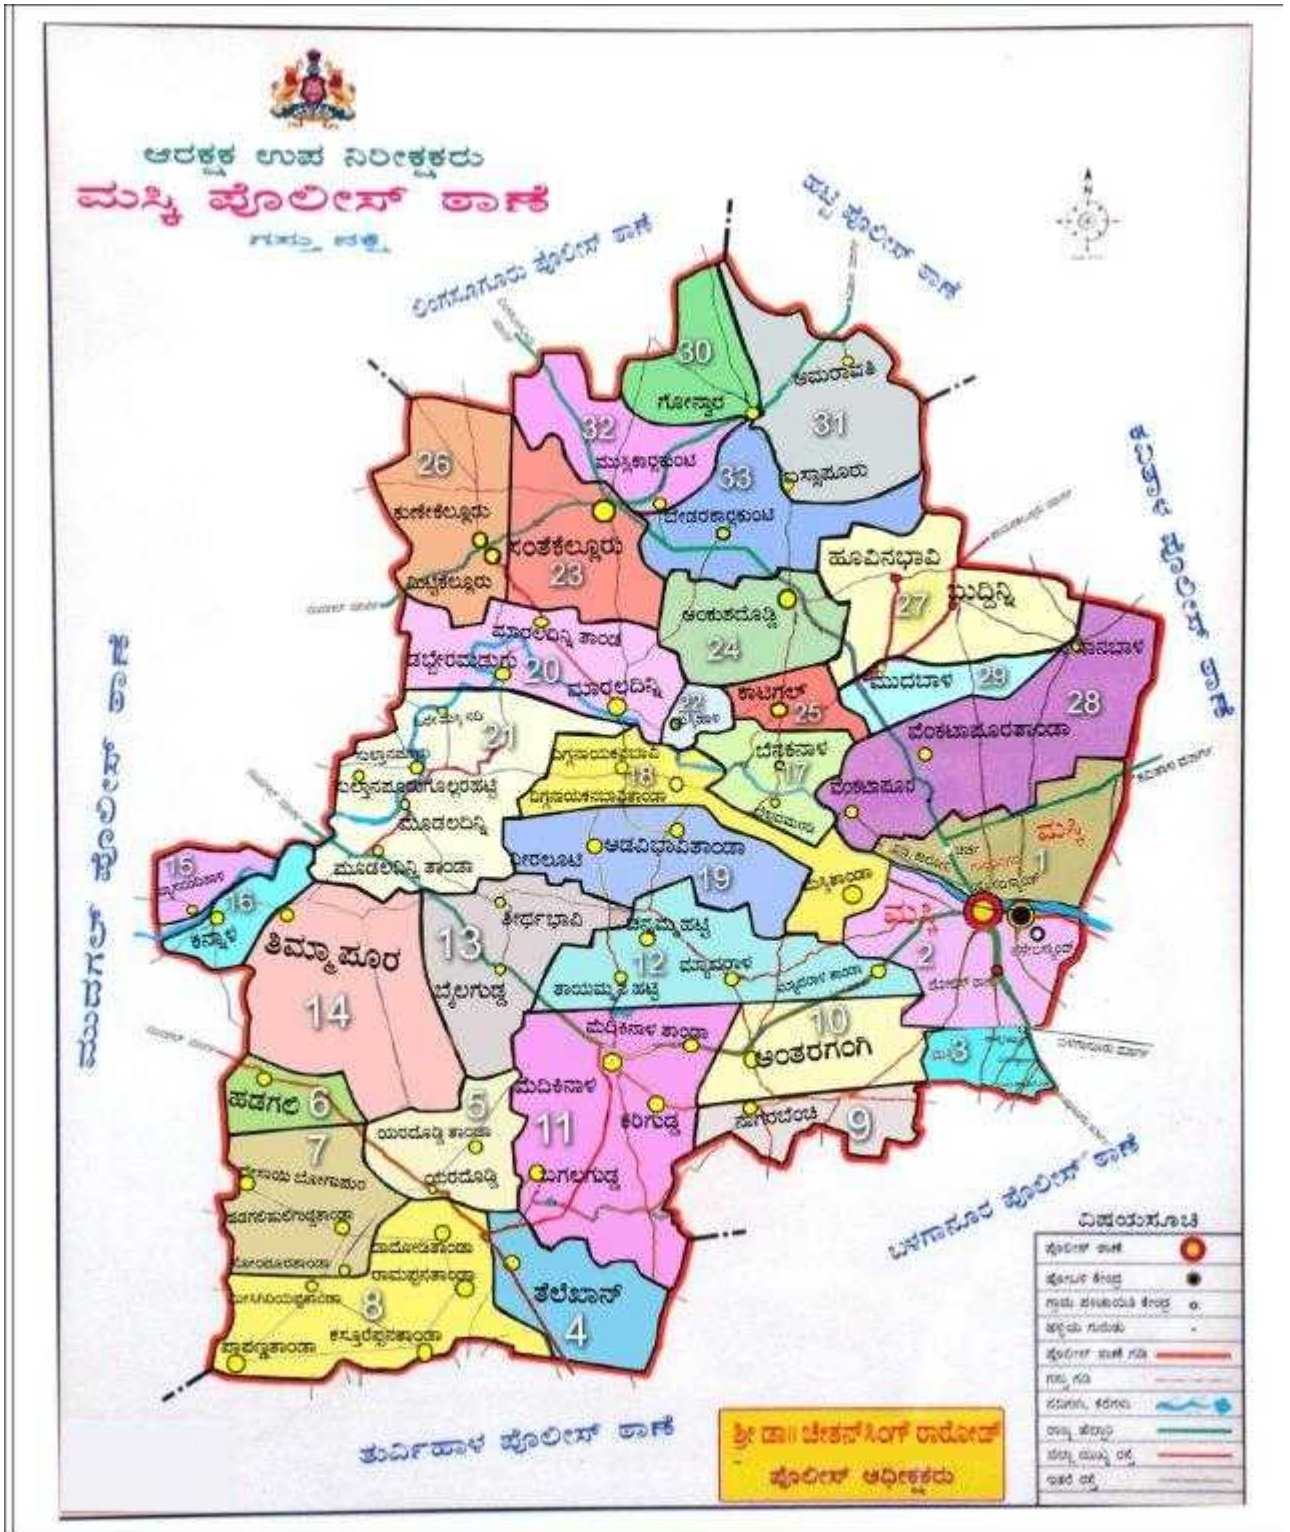

Maski Police Station New Beat System

Maski Police Station New Beat System Staff Deployment details

ಕ್ರ.ಸಂ	ಪೋಲೀಸ್ ಠಾಣೆಯ ಹೆಸರು	ಬೀಟ್ ಸಂಖ್ಯೆ	ಬೀಟ್ ಗೆ ನೇಮಿಸಿದ ಸಿಬ್ಬಂದಿಯವರ ಹೆಸರು, ಬಕ್ಸಲ್ ನಂ. ಮೋ. ಸಂ.	ಬೀಟ್ ಗೆ ಸಂಬಂಧಿಸಿದ ಗ್ರಾಮಗಳ ಹೆಸರು ಮತ್ತು ಏರಿಯಾ	ಬೀಟ್ ಉಸ್ತುವಾರಿ ಅಧಿಕಾರಿ ಹೆಸರು ಮೋ. ನಂ.
1	ಮಸ್ಕಿ	1	ಶ್ರೀಮತಿ ಮುತ್ತಮ್ಮ ಮ.ಪಿಸಿ-1026 8884888627	ಗಾಂಧಿನಗರ, ಹೊಸ ಬಸ್‌ನಿಲ್ದಾಣದ ಹಿಂದಿನ ಏರಿಯಾ, ಐ.ಡಿ. ಕಾಲೋನಿ, ಕೆ.ಇ.ಬಿ. ನಾರಾಯಣಪ್ಪ ಮನೆ ಔಟ್‌ಸ್ಟರ್ಚ್ ಏರಿಯಾ, ಪಿ.ಯು. ಕಾಲೇಜ್ ಏರಿಯಾ	ಶ್ರೀ ದೇವಪ್ಪ ಎ.ಎಸ್.ಐ 9945093591
2	ಮಸ್ಕಿ	2	ಶ್ರೀ ಸೂರನಗೌಡ ಹೆಚ್.ಸಿ-243. 9481440550	ಪೋಸ್ಟ್ ಆಫೀಸ್ ಏರಿಯಾ, ಸಂತೆಬಜಾರ, ಅಂಬೇಡ್ಕರ ನಗರ, ಹೋಟೆಲ್ ಶರಣಪ್ಪನ ಮನೆ ಹಳೆ ಬಸ್ ನಿಲ್ದಾಣ, ಕಣವಿ ಅಂಜನೇಯ ದೇವಸ್ಥಾನ ಏರಿಯಾ, ಭ್ರಮರಾಂಭ ಗುಡಿ ಏರಿಯಾ, ಕಿಲ್ಲಾ ಏರಿಯಾ, ನಾಯಕರ ಓಣಿ, ಬ್ಯಾಳೇರ ಓಣಿ, ಕುರುಬರ ಓಣಿ, ಮೇನ್ ಬಜಾರ , ತೇರ ಬಜಾರ, ಬಾಳೇಕಾಯೇರ ಓಣಿ,ಸೋಮನಾಥನಗರ,	
3	ಮಸ್ಕಿ	3	ಶ್ರೀ ಸೂರನಗೌಡ ಹೆಚ್.ಸಿ-243. 9481440550	ಬಳಗನೂರು ರೋಡ ಏರಿಯಾ.ಬಸವೇಶ್ವರ ನಗರ, ಸಂದೀಪ್ ಪೆಟ್ರೋಲ್ ಬಂಕ್ ಏರಿಯಾ .ಪಾರ್ವತಿನಗರ	
4	ಮಸ್ಕಿ	4	ಶ್ರೀ ಮಲ್ಲಿಕಾರ್ಜುನ ಹೆಚ್.ಸಿ-68. 9731252221	ತಲೇಖಾನ್	ಶ್ರೀ ಗೋವಿಂದಪ್ಪ ಎ.ಎಸ್.ಐ 8762895277
5	ಮಸ್ಕಿ	5	ಶ್ರೀ ಚಾಂದಪಾಪಾ ಹೆಚ್.ಸಿ-256 9986591383	ಯರದೊಡ್ಡಿ,	
6	ಮಸ್ಕಿ			ಯರದೊಡ್ಡಿ ತಾಂಡಾ,	
7	ಮಸ್ಕಿ	6	ಶ್ರೀ ವೀರೇಶ ಪಿಸಿ-165 8496098916	ಹಡಗಲಿ	
8	ಮಸ್ಕಿ	7	ಶ್ರೀ ಚಾಂದಪಾಪಾ ಹೆಚ್.ಸಿ-256 9986591383	ಹಡಗಲಿಹುಲಿಗುಡ್ಡತಾಂಡಾ	
9	ಮಸ್ಕಿ	8	ಶ್ರೀ ಚಾಂದಪಾಪಾ ಹೆಚ್.ಸಿ-256 9986591383	ಸೋಂಪೂರುತಾಂಡಾ	
10	ಮಸ್ಕಿ			ದೇಸಾಯಿಬೋಗಾಪೂರು	
11	ಮಸ್ಕಿ			ಮಿಸಿಗಿರಿಯಪ್ಪನತಾಂಡಾ	
12	ಮಸ್ಕಿ			ಪಾಪಣ್ಣನತಾಂಡಾ	
13	ಮಸ್ಕಿ			ರಾಮಪ್ಪನತಾಂಡಾ	
14	ಮಸ್ಕಿ			ಕಸ್ತೂರಪ್ಪನತಾಂಡಾ	
15	ಮಸ್ಕಿ			ದಾದೋಡಿ ತಾಂಡಾ	
16	ಮಸ್ಕಿ	9	ಶ್ರೀ ಅಮರೇಶ ಪಿಸಿ-425 9632753757	ನಾಗರಬೆಂಚಿ	
17	ಮಸ್ಕಿ	10	ಶ್ರೀ ಅಮರೇಶ ಪಿಸಿ-425 9632753757	ಅಂತರಗಂಗಿ	
18	ಮಸ್ಕಿ	11	ಶ್ರೀ ಬಸನಗೌಡ ಹೆಚ್.ಸಿ-130 8762677872	ಮೆದಕಿನಾಳ	
19	ಮಸ್ಕಿ			ಮೆದಕಿನಾಳತಾಂಡಾ	
20	ಮಸ್ಕಿ			ಬಗಲಗುಡ್ಡ	
21	ಮಸ್ಕಿ	12	ಶ್ರೀ ವೀರಭದ್ರಪ್ಪ ಹೆಚ್.ಸಿ-275 8073744650	ಮ್ಯಾದರಾಳ	
22	ಮಸ್ಕಿ			ಚನ್ನಮ್ಮನ ಹಟ್ಟಿ	
23	ಮಸ್ಕಿ			ಮ್ಯಾದರಾಳ ತಾಂಡ	
24	ಮಸ್ಕಿ			ತಾಯಮ್ಮನ ಹಟ್ಟಿ	
25	ಮಸ್ಕಿ	13	ಶ್ರೀ ದೇವರೆಡ್ಡಿ ಪಿ.ಸಿ.552. 9741996552	ಬೈಲಗುಡ್ಡ	
26	ಮಸ್ಕಿ			ತೀರ್ಥಭಾವಿ	
27	ಮಸ್ಕಿ	14	ಶ್ರೀ ಹನುಮಂತರಾಯ ಪಿ.ಸಿ.114	ತಿಮ್ಮಾಪೂರು,	