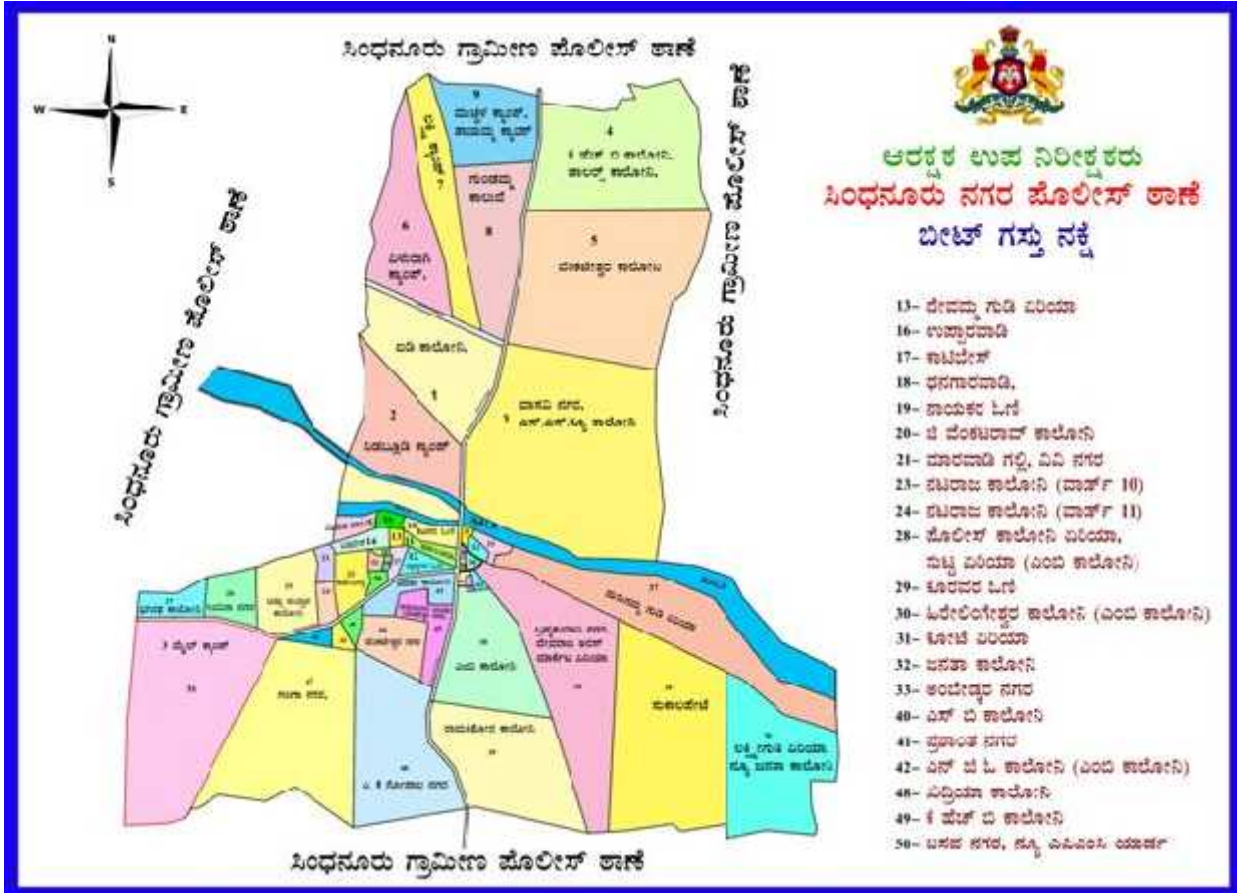

SINDHANUR TOWN Police Station New Beat System

SINDHANUR TOWN Police Station New Beat System Staff Deployment details

ಕ್ರ.ಸಂ	ಪೊಲೀಸ್ ಠಾಣೆ	ಬೀಟ್ ಸಂಖ್ಯೆ	ಬೀಟ್‌ಗೆ ನೇಮಿಸಿದ ಸಿಬ್ಬಂದಿಯವರ ಹೆಸರು, ಬಕ್ಸಲ್ ನಂ, ಮತ್ತು ಮೊಬೈಲ್ ಸಂಖ್ಯೆ	ಬೀಟ್‌ಗೆ ಸಂಬಂಧಿಸಿದ ಗ್ರಾಮಗಳ ಹೆಸರು ಮತ್ತು ಏರಿಯಾ	ಬೀಟ್ ಉಸ್ತುವಾರಿ ಅಧಿಕಾರಿ ಹೆಸರು ಮತ್ತು ಮೊಬೈಲ್ ನಂ
01	ಸಿಂಧನೂರು ನಗರ	01	ಆರ್ ಲೋಕೇಶ್ ಹೆಚ್‌ಸಿ-322 9620189709	ಐಡಿ ಕಾಲೋನಿ,	ಭಕ್ತಪ್ಪ ಎಎಸ್‌ಎ 9535928209
02	ಸಿಂಧನೂರು ನಗರ	02	ಶಿವಲಿಂಗಪ್ಪ ಹೆಚ್‌ಸಿ-92 9449689942	ಪಿಡಬ್ಲ್ಯೂಡಿ ಕ್ಯಾಂಪ್	
03	ಸಿಂಧನೂರು ನಗರ	03	ಶ್ರೀಮತಿ ಶೋಭಾಹಳ್ಳಿ ಮಪಿಸಿ-1015 9036764123	ವಾಸವಿ ನಗರ, ಎಸ್ ಎಸ್ ಕ್ಯೂ ಕಾಲೋನಿ	
04	ಸಿಂಧನೂರು ನಗರ	04	ಅನಿಲ್ ಕುಮಾರ ಪಿಸಿ-447 7899472285	ಕೆ ಹೆಚ್ ಬಿ ಕಾಲೋನಿ, ಡಾಲರ್ಸ್ ಕಾಲೋನಿ	
05	ಸಿಂಧನೂರು ನಗರ	05	ಅನಿಲ್ ಕುಮಾರ ಪಿಸಿ-447 7899472285	ವೆಂಕಟೇಶ್ವರ ಕಾಲೋನಿ,	
06	ಸಿಂಧನೂರು ನಗರ	06	ರಾಘವೇಂದ್ರ ಪಿಸಿ-113 9880437275	ಏಳು ರಾಗಿ ಕ್ಯಾಂಪ್	
07	ಸಿಂಧನೂರು ನಗರ	07	ಸಂಗನಗೌಡ ಪಿಸಿ-619 9740576030	ಲಕ್ಷ್ಮಿ ಕ್ಯಾಂಪ್	
08	ಸಿಂಧನೂರು ನಗರ	08	ಮಲ್ಲಪ್ಪ ಪಿಸಿ-173 8095682741	ಗುಂಡಮ್ಮ ಕಾಲುವೆ,	
09	ಸಿಂಧನೂರು ನಗರ	09	ಮಲ್ಲಪ್ಪ ಪಿಸಿ-173 8095682741	ಮುಚ್ಚಳ ಕ್ಯಾಂಪ್, ತಾಯಮ್ಮ ಕ್ಯಾಂಪ್	
10	ಸಿಂಧನೂರು ನಗರ	10	ಸುರೇಶ ಪಿಸಿ-314 9901100537	ಕಟಗರ ಓಣಿ	ಬಸಪ್ಪ ಕೆ ಎಎಸ್‌ಎ 9449689770
11	ಸಿಂಧನೂರು ನಗರ	11	ಹುಸೇನಸಾಬ್ ಹೆಚ್‌ಸಿ-111 7899721100	ಪಟೇಲವಾಡಿ,	
12	ಸಿಂಧನೂರು ನಗರ	12	ಹುಸೇನಸಾಬ್ ಹೆಚ್‌ಸಿ-111 7899721100	ಬ್ರಾಹ್ಮಣರ ಓಣಿ	
13	ಸಿಂಧನೂರು ನಗರ	13	ದೇವೇಂದ್ರಪ್ಪ ಹೆಚ್‌ಸಿ-123 9448909925	ದೇವಮ್ಮ ಗುಡಿ ಏರಿಯಾ	
14	ಸಿಂಧನೂರು ನಗರ	14	ವಿಜಯ ಕುಮಾರ ಪಿಸಿ-60 9480107061	ಬಡಿಬೇಸ್	
15	ಸಿಂಧನೂರು ನಗರ	15	ವಿಜಯ ಕುಮಾರ ಪಿಸಿ-60 9480107061	ಮತ್ ನಗರ	
16	ಸಿಂಧನೂರು ನಗರ	16	ಜಿ ಪ್ರಕಾಶ ಪಿಸಿ-413 9880340314	ಉಪ್ಪಾರವಾಡಿ	
17	ಸಿಂಧನೂರು ನಗರ	17	ಶಿವರಾಜ್ ಪಿಸಿ-71 9743834604	ಕಾಟಿಬೇಸ್	
18	ಸಿಂಧನೂರು ನಗರ	18	ಬೀರಪ್ಪ ಪಿಸಿ-348 9902905337	ಧನಗಾರವಾಡಿ	