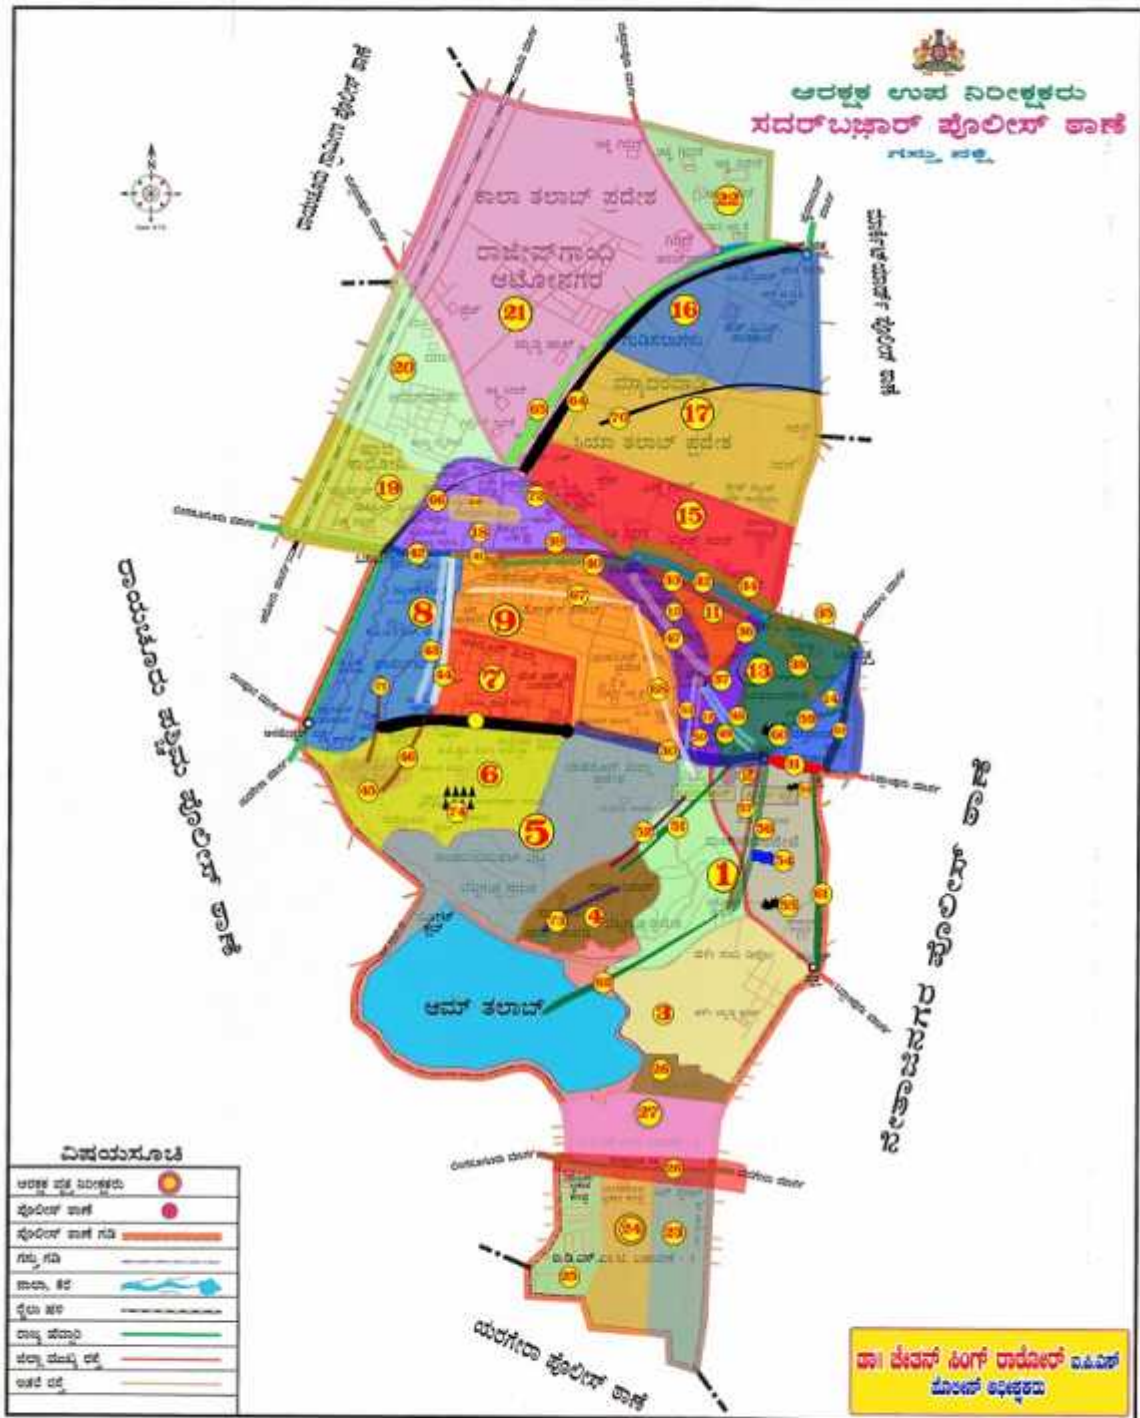

# Sadar Bazar Police Station New Beat System

## Sadar Bazar Police Station New Beat System Staff Deployment details

ಕ್ರ.ಸಂ	ಪೊಲೀಸ್ ಠಾಣೆಯ ಹೆಸರು	ಬೀಟ್ ಸಂಖ್ಯೆ	ಬೀಟ್ ಗೆ ನೇಮಿಸಿದ ಸಿಬ್ಬಂದಿಯವರ ಹೆಸರು, ಬಕ್ಯಲ್ ನಂ. ಮೋ. ಸಂ.	ಬೀಟ್ ಗೆ ಸಂಬಂಧಿಸಿದ ಗ್ರಾಮಗಳ ಹೆಸರು ಮತ್ತು ಏರಿಯಾ	ಬೀಟ್ ಉಸ್ತುವಾರಿ ಅಧಿಕಾರಿ ಹೆಸರು ಮೋ. ನಂ.
1.	ಸದರಬಜಾರ್ ಠಾಣೆ	1.	ಅಬ್ದುಲ್ ಸಲಿಂ ಹೆಚ್.ಸಿ 04 (9901328566)	ಮಂಗಳವಾರಪೇಟೆ	ಶ್ರೀ ಬೋಳಬಂಡಿ ಎ.ಎಸ್.ಐ (9686205871)
2	-ಡು-	2.	ವೆಂಕಟೇಶ ಪಿಸಿ 241 9740489633	ಸಪ್ಪೆ ಬಜಾರ್	-ಡು-
3.	-ಡು-	3.	ಪ್ರಾಣೇಶ ಪಿಸಿ 672 9538623715	ಕುರುಂ ಗಡ್ಡ	-ಡು-
4	-ಡು-	4.	ನರಸಪ್ಪ ಹೆಚ್.ಸಿ 137 9731778448	ಗಂಗಾ ನೀವಾಸ್	-ಡು-
5	-ಡು-	5.	ಲಾಲೇಸಾಬ್ ಹೆಚ್.ಸಿ 271 9880229646	ಬೇರೂನ್ ಖಿಲ್ಲಾ-1	-ಡು-
6	-ಡು-	6.	ಚೆನ್ನಪ್ಪ ಪಿಸಿ 33 9663676307	ಬೇರೂನ್ ಖಿಲ್ಲಾ-2	-ಡು-
7.	-ಡು-	7.	ದೊಲತ್ ಸಾಬ್ ಹೆಚ್.ಸಿ 335 9902154514	ಅಂದ್ರೂನ್ ಖಿಲ್ಲಾ-1	-ಡು-
8.	-ಡು-	8.	ಭೀರೇಶ್ ಪಿಸಿ 373 9901656099	ಅಂದ್ರೂನ್ ಖಿಲ್ಲಾ-2	-ಡು-
9	-ಡು-	9.	ಶಶಿಧರ್ ಹೆಚ್.ಸಿ 45 9902564229	ಕೋಟಿ ತಲಾರ್	-ಡು-
10	-ಡು-	10.	ಯಲ್ಲಪ್ಪ ಹೆಚ್.ಸಿ 205 9972642146	ಲೋಹರ್ ವಾಡಿ	-ಡು-
11	-ಡು-	11.	ನಿಂಗಪ್ಪ ಹೆಚ್.ಸಿ 118 9972684298	ಮಹಾಳೇಶ್ವರ ವೃತ್ತ	-ಡು-
12	-ಡು-	12.	ಹನುಮಂತಪ್ಪ ಹೆಚ್.ಸಿ 219 8277134675	ತರಕಾರಿ ಮಾರ್ಕೆಟ್	-ಡು-
13	-ಡು-	13.	ಮಲ್ಲಿಕಾರ್ಜುನ ಹೆಚ್.ಸಿ 352 9916925669	ಬುದುವಾರ ಪೇಟೆ	ಶ್ರೀ ಹನುಮಂತಪ್ಪ ಎ.ಎಸ್.ಐ (9980126221)
14	-ಡು-	14.	ಬಸವರಾಜ್ ಪಿಸಿ 511 9611400462	ಬೇಸವಾರ ಪೇಟೆ	-ಡು-
15	-ಡು-	15.	ಎಂ.ಡಿ ಇಸಾಕ್ ಹೆಚ್.ಸಿ 156 9741971728	ಸಿಯಾತಲಾಬ್-1	-ಡು-
16	-ಡು-	16.	ವೆಂಕಟಪ್ಪ ನಾಯಕ ಹೆಚ್.ಸಿ 333 7760479869	ಸಿಯಾತಲಾಬ್-2	-ಡು-