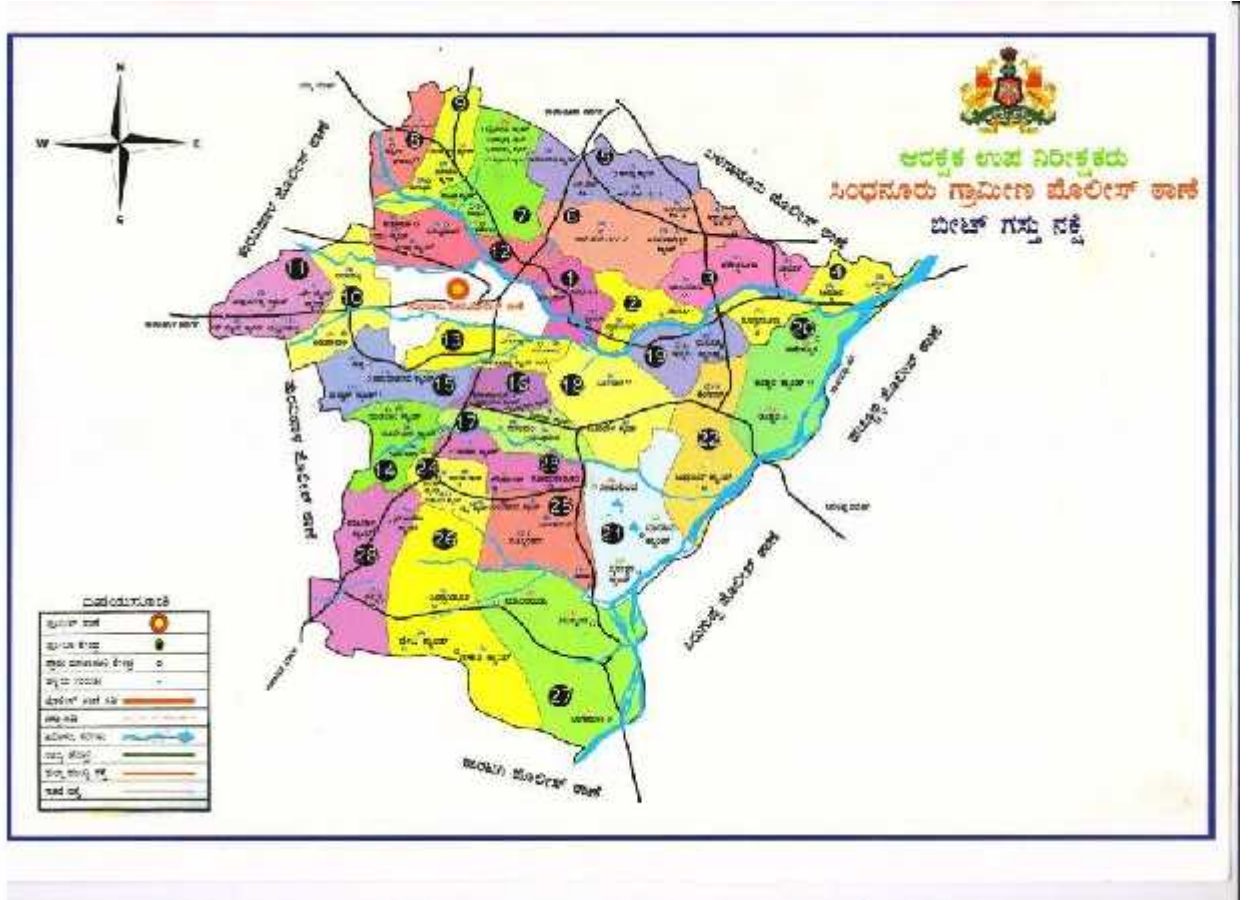

Sindhanur Rural Police Station New Beat System

Sindhanur Rural Police Station New Beat System Staff Deployment details

ಕ್ರ.ಸಂ	ಪೊಲೀಸ್ ಠಾಣೆಯ ಹೆಸರು	ಬೀಟ್ ಸಂಖ್ಯೆ	ಬೀಟ್ ಗೆ ನೇಮಿಸಿದ ಸಿಬ್ಬಂದಿಯವರ ಹೆಸರು, ಬೆಂಚ್ ನಂ. ಮೋ. ಸಂ.	ಬೀಟ್ ಗೆ ಸಂಬಂಧಿಸಿದ ಗ್ರಾಮಗಳ ಹೆಸರು ಮತ್ತು ಏರಿಯಾ	ಬೀಟ್ ಉಸ್ತುವಾರಿ ಅಧಿಕಾರಿ ಹೆಸರು ಮೋ. ನಂ.
1	ಸಿಂಧನೂರು (ಗ್ರಾ) ಠಾಣೆ	01	ಶ್ರೀಮತಿ ರಾಧಾ ಮಪಿಸಿ-1067	ಇ.ಜಿ.ಉದ್ಯಾಳ ಬಟ್ಟಲೆ ಕ್ಯಾಂಪ ಗೋಮರ್ಸಿ	ಶ್ರೀ ಯಮನಪ್ಪ ಎ.ಎನ್.ಎ
2	ಸಿಂಧನೂರು (ಗ್ರಾ) ಠಾಣೆ	02	ಶ್ರೀಮತಿ ಬಸಲಿಂಗಮ್ಮ ಮಪಿಸಿ-1019	ಮಾಡಸಿರವಾರ ಬೆಳಗುರ್ಕಿ	ಶ್ರೀ ಯಮನಪ್ಪ ಎ.ಎನ್.ಎ
3	ಸಿಂಧನೂರು (ಗ್ರಾ) ಠಾಣೆ	03	ಶ್ರೀ ಶರಣಪ್ಪ ಸಿಪಿಸಿ-272	ಅಲಬನೂರ ಬಾದರ್ಲಿ ಹರೇಟನೂರ	ಶ್ರೀ ಯಮನಪ್ಪ ಎ.ಎನ್.ಎ
4	ಸಿಂಧನೂರು (ಗ್ರಾ) ಠಾಣೆ	04	ಶ್ರೀ ದುರುಗಪ್ಪ ಸಿಹೆಚ್‌ಸಿ-80	ಗೊಣ್ಣೆಗನೂರು ಗಿಣಿವಾರ ಒಳಬಳ್ಳಾರಿ	ಶ್ರೀ ಯಮನಪ್ಪ ಎ.ಎನ್.ಎ
5	ಸಿಂಧನೂರು (ಗ್ರಾ) ಠಾಣೆ	05	ಶ್ರೀ ಬಾಬರ್ ಸಿ.ಹೆಚ್‌ಸಿ-247	ಅರಗಿನಮರ ಕ್ಯಾಂಪ್ ಆರ್.ಹೆಚ್.ಕ್ಯಾಂಪ ನಂ-1 ಆರ್.ಹೆಚ್.ಕ್ಯಾಂಪ ನಂ-2 ಈರಣ್ಣೆಕ್ಯಾಂಪ್,	ಶ್ರೀ ಯಮನಪ್ಪ ಎ.ಎನ್.ಎ
6	ಸಿಂಧನೂರು (ಗ್ರಾ) ಠಾಣೆ	06	ಶ್ರೀ ಮೌನೇಶ ಸಿ.ಹೆಚ್‌ಸಿ-288	ಆರ್.ಹೆಚ್.ಕ್ಯಾಂಪ ನಂ-3 ಆರ್.ಹೆಚ್.ಕ್ಯಾಂಪ ನಂ-4	ಶ್ರೀ ಯಮನಪ್ಪ ಎ.ಎನ್.ಎ

21	ಸಿಂಧನೂರು (ಗ್ರಾ) ತಾಣೆ	21	ಶ್ರೀ ಸಣ್ಣಬಸಣ್ಣ ಸಿಪಿಸಿ-387	ಸಾಲಗುಂದ ಬಾಲಾಜಿ ಕ್ಯಾಂಪ್ ಭೈರೇಶ್ವರ ಕ್ಯಾಂಪ್	ಶ್ರೀ ಅಮರಪ್ಪ ಎ.ಎಸ್.ಎ
22	ಸಿಂಧನೂರು (ಗ್ರಾ) ತಾಣೆ	22	ಶ್ರೀ ವೀರೇಶ ಸಿಪಿಸಿ-239	ಅಪ್ಪರಾವ್ ಕ್ಯಾಂಪ್ ಕೆಂಗಲ್	ಶ್ರೀ ಅಮರಪ್ಪ ಎ.ಎಸ್.ಎ
23	ಸಿಂಧನೂರು (ಗ್ರಾ) ತಾಣೆ	23	ಶ್ರೀ ಮುನಾವರ ಸಿ.ಹೆಚ್.ಸಿ-287	ನೋಮಲಾಪುರ ರೌಡಕುಂದ ರಾಮಾ ಕ್ಯಾಂಪ್	ಶ್ರೀ ಅಮರಪ್ಪ ಎ.ಎಸ್.ಎ
24	ಸಿಂಧನೂರು (ಗ್ರಾ) ತಾಣೆ	24	ಶ್ರೀ ವೀರೇಶ ಸಿಪಿಸಿ-239	ವೆಂಕಟಗಿರಿ ಕ್ಯಾಂಪ್ ಬಂಗಾರಿ ಕ್ಯಾಂಪ್ ಬಾಳೆಗಿಡ ಕ್ಯಾಂಪ್ ಲಕ್ಷ್ಮೀ ಕ್ಯಾಂಪ್	ಶ್ರೀ ಅಮರಪ್ಪ ಎ.ಎಸ್.ಎ
25	ಸಿಂಧನೂರು (ಗ್ರಾ) ತಾಣೆ	25	ಶ್ರೀ ಹೊನ್ನನಾ ಸಿಪಿಸಿ-694	ಅಂಬಾಮಠ ಗೊಬ್ಬರಕಲ್ ಹುಡಾ ಅಂಬಾನಗರಕ್ಯಾಂಪ್	ಶ್ರೀ ಅಮರಪ್ಪ ಎ.ಎಸ್.ಎ
26	ಸಿಂಧನೂರು (ಗ್ರಾ) ತಾಣೆ	26	ಶ್ರೀ ಭೀರಪ್ಪ ಸಿಪಿಸಿ-007	ಸಿದ್ಧಾಂತಪುರ ಗಣೇಶಕ್ಯಾಂಪ್. ದೇವಿಕ್ಯಾಂಪ್	ಶ್ರೀ ಅಮರಪ್ಪ ಎ.ಎಸ್.ಎ
27	ಸಿಂಧನೂರು (ಗ್ರಾ) ತಾಣೆ	27	ಶ್ರೀ ಶರಣಪ್ಪ ಸಿಪಿಸಿ-272	ಮುಕ್ಕುಂದ ಸಿಂಗಾಪುರ ಮಾವಿನಮಡುಗು	ಶ್ರೀ ಅಮರಪ್ಪ ಎ.ಎಸ್.ಎ
28	ಸಿಂಧನೂರು (ಗ್ರಾ) ತಾಣೆ	28	ಶ್ರೀ ಹೊನ್ನನಾ ಸಿಪಿಸಿ-694	ಹಂಚಿನಾಳ ಕ್ಯಾಂಪ್ ಭೀಮರಾಜ ಕ್ಯಾಂಪ್ ಚನ್ನಳ್ಳಿ	ಶ್ರೀ ಅಮರಪ್ಪ ಎ.ಎಸ್.ಎ